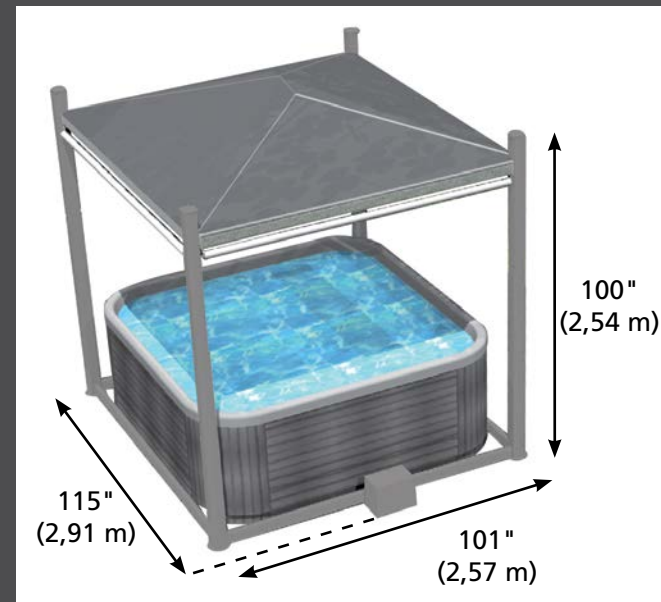

COVANA

Un plaisir simplifié en toutes saisons

Gazebo complètement automatisé

En vingt secondes, il atteint sa hauteur maximale de 8,5 pieds (2,6 mètres). Il est également possible de cesser d'actionner la clé pour l'arrêter à la hauteur désirée.

Compatible avec toutes les marques de spas

Spas à contour plat de 84 à 94 pouces (2,13 à 2,36 mètres). Voir votre représentant pour d'autres dimensions.

Écoénergétique

Valeur d'isolation supérieure à celle des couvercles traditionnels.

Design innovateur

- Structure d'aluminium et toit rigide de thermoplastique ABS sans joints.
- Capacité de support du couvercle jusqu'à 272 kg (600 lb).

Simplicité et sécurité

- Requier un branchement de 115 volts / 15 ampères.
- Muni d'un système manuel pour ouverture / fermeture d'urgence.
- Conception antichute du toit.

Simplicité et Innovation

Le COVANA est la solution la plus innovatrice à ce jour pour optimiser l'utilisation de votre spa.

Cet abri quatre saisons monte et descend au moyen d'un interrupteur à clé, vous évitant ainsi de déplacer le couvercle manuellement. En plus de couvrir votre spa de façon sécuritaire en empêchant l'accès aux enfants et aux intrus, le COVANA vous garde à l'abri des intempéries et des rayons ultraviolets et vous procure une agréable intimité grâce à ses toiles rétractables optionnelles.