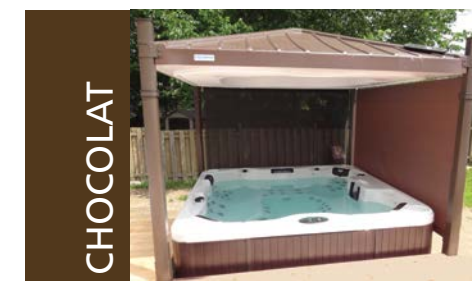

Choix de 2 couleurs classiques

CHOCOLAT