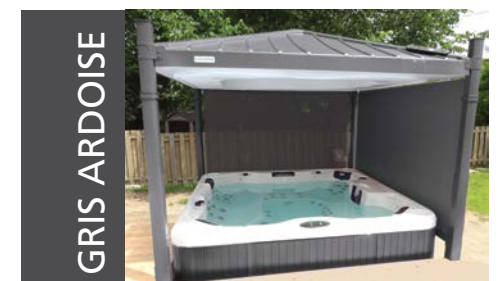

GRIS ARDOISE

Les couleurs réelles peuvent varier de celles illustrées.